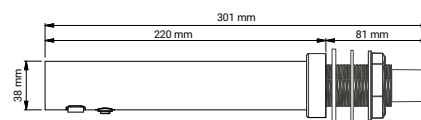

WATERTAP TVÄTTSTÄLLSBLANDARE

390

IR-sensor

Montering i vägg

Rostfritt stål med satinfinish

2 års garanti

DAN DRYER WaterTap tvättställsblandare har en stilren modern design i rostfritt stål med satinfinish. DAN DRYER Taps är en komplett produktserie, som också innehåller handtorkar och tvåldispenser i samma minimalistiska design för montering i vägg eller bordsskiva.

Tekniska data

Typ	WATERTAP TVÄTTSTÄLLSBLANDARE Prod. No.: 390 Beröringsfri tvättställsblandare med IR-sensor
Mått	Ø50/ø38 x 220 mm
Material	Rostfritt stål, satinfinish
Strömanslutning	AC (6V)
Strömförbr. i standby	Mindre än 0,1W
Vattentryck	10–100 PSI 
Vattentemperatur	4–85° C
Aktiveringstid	0,5–1 sek
Vattengenomströmning	Mindre än 3,8 l/min.
Täthetsgrad	IP35
Nettovikt	1,55 kg
Produktbeskrivning	Beröringsfri tvättställsblandare i rostfritt stål med satinfinish för montering i vägg. Infraröd sensor och elektronisk timer, strömanslutning AC (6V), IP35, vattentryck 10–100 PSI, vattentemperatur 4–85°C, aktiveringstid 0,5–1 sek., vattengenomströmning mindre än 3,8 l/min., Nettovikt 1,55 kg. Ø50/ø38 x L 220 mm